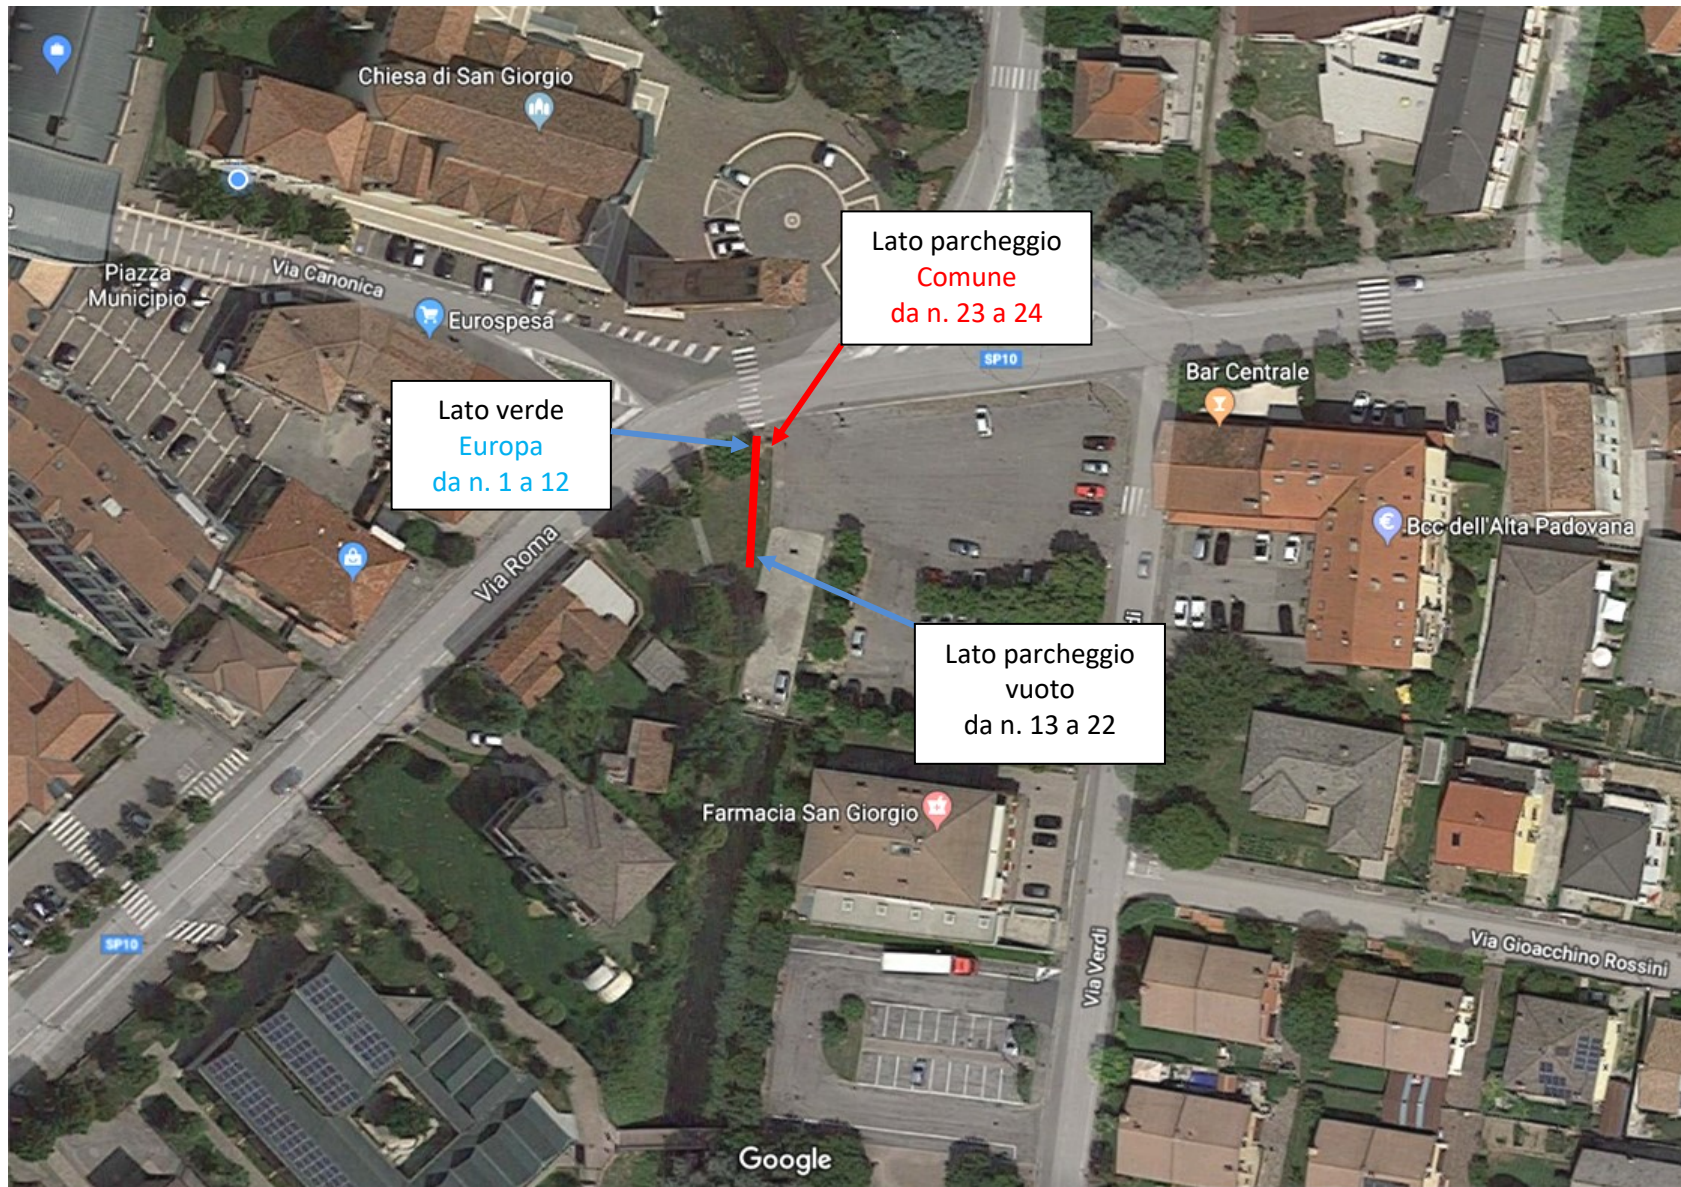

## Comune di San Giorgio delle Pertiche – Spazi per propaganda elettorale “Elezioni Europee ed Amministrative 2024”

12 metri di tabelloni bifacciali (altezza 2,00 larghezza 1,00)

Frazione di Arsego lungo via Prà della Fiera angolo con via Roma

# Comune di San Giorgio delle Pertiche – Spazi per propaganda elettorale “Elezioni Europee ed Amministrative 2024”

Frazione di Cavino – Piazza otto marzo. 12 metri di tabelloni bifacciali (altezza 2,00 larghezza 1,00)

# Comune di San Giorgio delle Pertiche – Spazi per propaganda elettorale “Elezioni Europee ed Amministrative 2024”

Capoluogo – Piazza Donatori. 12 metri di tabelloni bifacciali (altezza 2,00 larghezza 1,00)